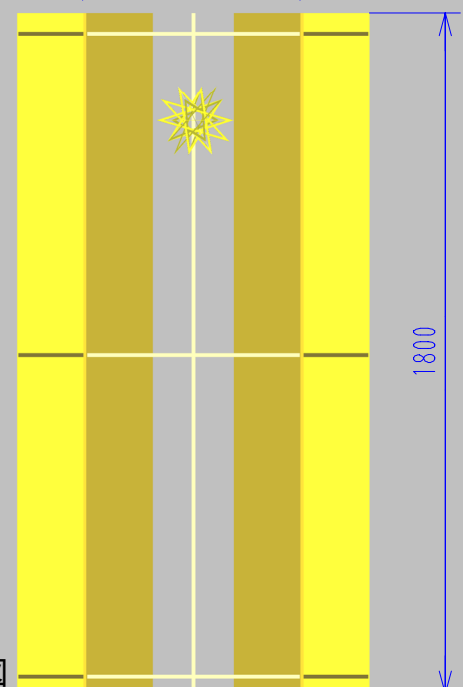

ランプは中央に吊して使うのが基本ですが、自由に演出して下さい。

お問い合わせは下記まで。

art space kimura ASK? (アスク 木邑)
 asku@oak.ocn.ne.jp
 tel 03-5524-0771 fax 03-5524-0772

素材：シナベニヤ 厚12mm
 照明：バンブー・プレアデス・ランプ
 φ200（電球、電源コード付属）
 価格：40,000円

主催：art space kimura ASK?
 協賛：馬場商工株式会社

平面図

立面図

分解して束ねると支持体も小さくなります