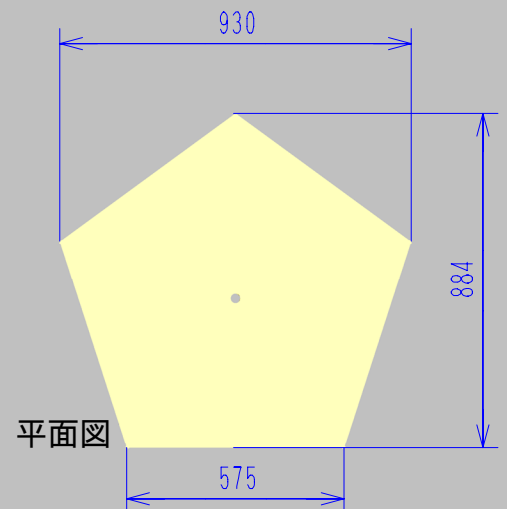

バンブー・プレアデス・ランプ

完成見取り図

プレアデス・ランプ付き汎用5角支持体

PENTAPOD BOOTH

©2004 日詰明男

個展「音楽の建築」でのインスタレーションのために特注した5角形のオリジナル家具と、手作りのプレアデス・ランプをセットで、ご希望の方に販売します。発送は展覧会終了後になります。

汎用支持体（多目的家具）としてご活用下さい。この支持体は5角形ですので座りは良いです。

プレアデス・ランプは竹製で、平らに折りたたんで保存できます。影を投影しないので読書用に最適です。また、電球をあらゆる衝撃から守り、加熱も防ぎます。

平面図

立面図

分解して束ねると支持体も小さくなります