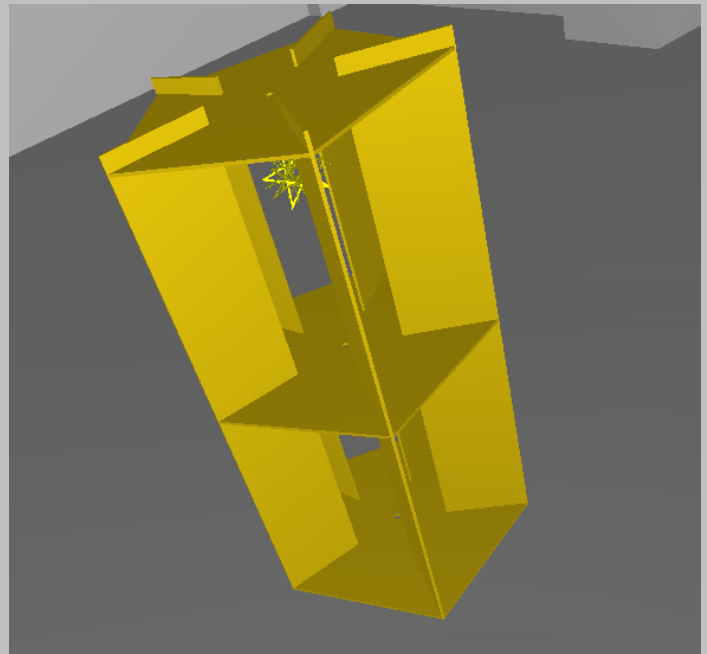

バンブー・プレアデス・ランプ

完成見取り図

プレアデス・ランプ付き汎用5角支持体

PENTAPOD BOOTH

©2004 日詰明男

個展「音楽の建築」でのインスタレーションのために特注した5角形のオリジナル家具と、手作りのプレアデス・ランプをセットで、ご希望の方に販売します。発送は展覧会終了後になります。

汎用支持体（多目的家具）としてご活用下さい。この支持体は5角形ですので座りは良いです。

プレアデス・ランプは竹製で、平らに折りたたんで保存できます。影を投影しないので読書用に最適です。また、電球をあらゆる衝撃から守り、加熱も防ぎます。

ランプは中央に吊して使うのが基本ですが、自由に演出して下さい。

お問い合わせは下記まで。

art space kimura ASK? (アスク 木邑)
 asku@oak.ocn.ne.jp
 tel 03-5524-0771 fax 03-5524-0772

素材：シナベニヤ 厚12mm
 照明：バンブー・プレアデス・ランプ
 φ200（電球、電源コード付属）
 価格：40,000円

主催：art space kimura ASK?
 協賛：馬場商工株式会社

平面図

立面図

分解して束ねると支持体も小さくなります