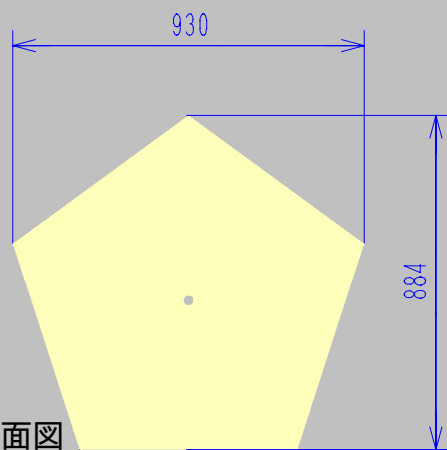

## ★価格

個展開催前（2月1日まで）に連絡をいただいた方には、一式30,000円で販売します。2月2日以降は40,000円で販売します。

申し込みは以下まで。

art space kimura ASK? (アスク 木邑)  
asku@oak.ocn.ne.jp  
tel 03-5524-0771 fax 03-5524-0772

協賛：馬場商工株式会社

完成見取り図

平面図

立面図